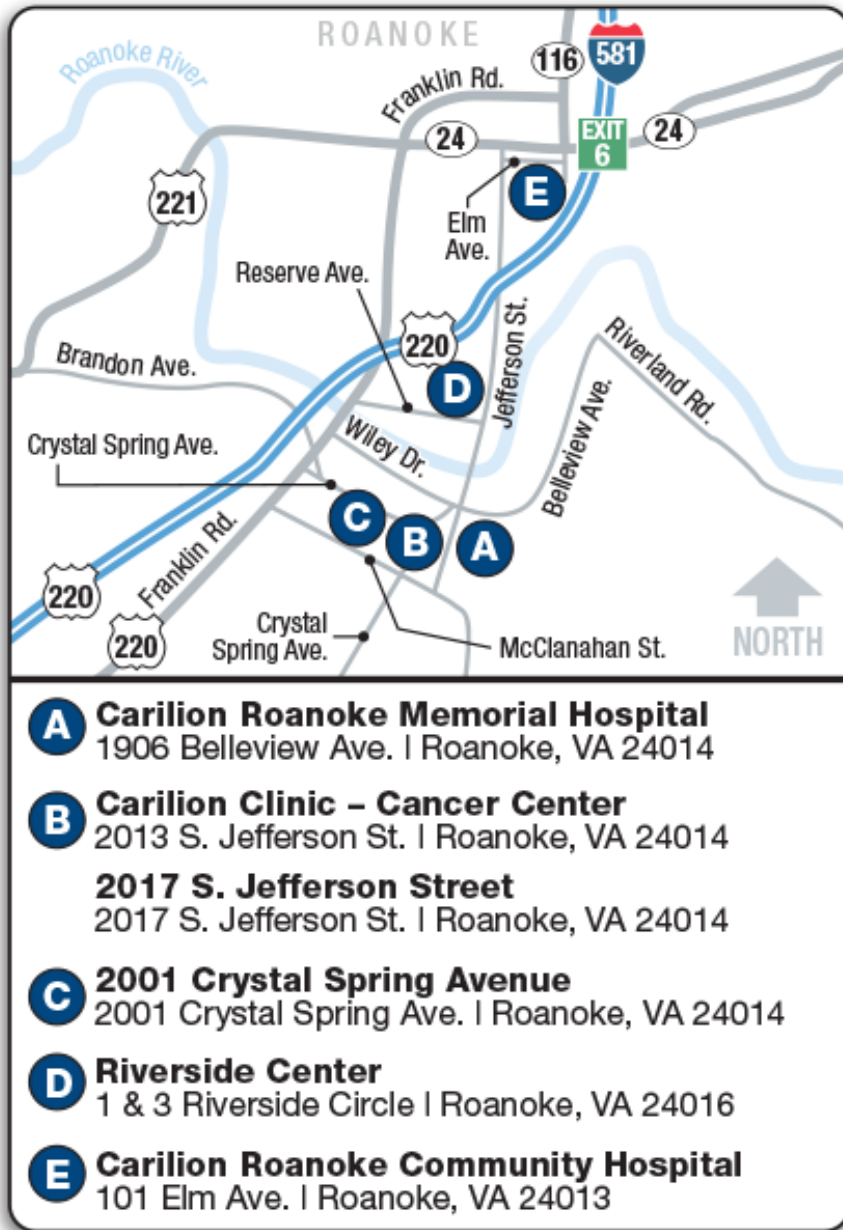

Site view of Carilion Clinic 1 (Spanish)

Vicinity view of Carilion Clinic 1 (Spanish)

Department	Building	Floor
Cafetería	el hospital principal	Planta baja
Capilla	el hospital principal	2 piso
Departamento de Emergencia	el hospital principal	2 piso
Farmacia	el hospital principal	Planta baja
Hospital Infantil de la Clínica Carilion	el hospital principal	Del 11 al 14 Suelo
Laboratorio	el hospital principal	3 piso
Medical Records	el hospital principal	1 piso
Mountain View Cafe	el hospital principal	3 piso
Parto y Nacimiento	el hospital principal	Del 11 al 14 Suelo
Pre-operatorio / Post-operatorio	el hospital principal	4 piso
Registros médicos	el hospital principal	Del 11 al 14 Suelo
Sala	el hospital principal	6 piso
Servicios de imágenes / de rayos X	el hospital principal	2 piso
Tienda de regalos	el hospital principal	Planta baja